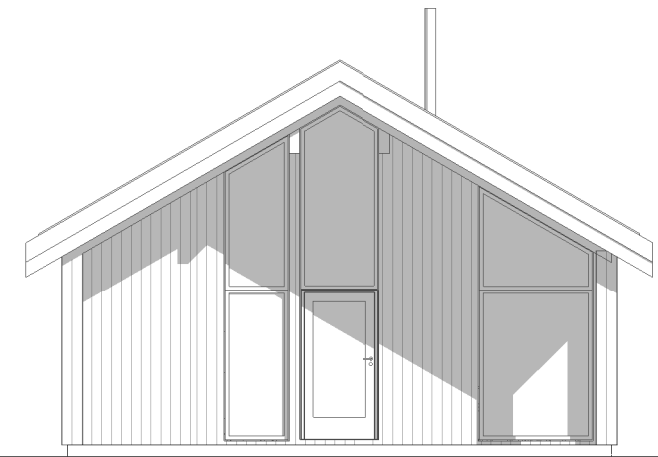

Fasade 1  
1 : 100

Fasade 2  
1 : 100

Fasade 3  
1 : 100

Fasade 4  
1 : 100

STATUS:	SALGSTEGNING					RAM arkitektur as Elvegata 19 2609 Lillehammer www.ram-arkitektur.no			
MÅL:	1:100	DATO:	22.01.20	TEGN.:	HL			KONTR.:	HG
TILTAKSHAVER:	JØRA BYGG AS					TEGNINGNUMMER: <b>18 002 S103</b>	REVISJON:		
PROSJEKT:	PREG 100								
TEGNING:	Fasader					H:\18.002\tegninger\PREG 100\REVIT\gjeldende\18.002 PREG 100.rvt			