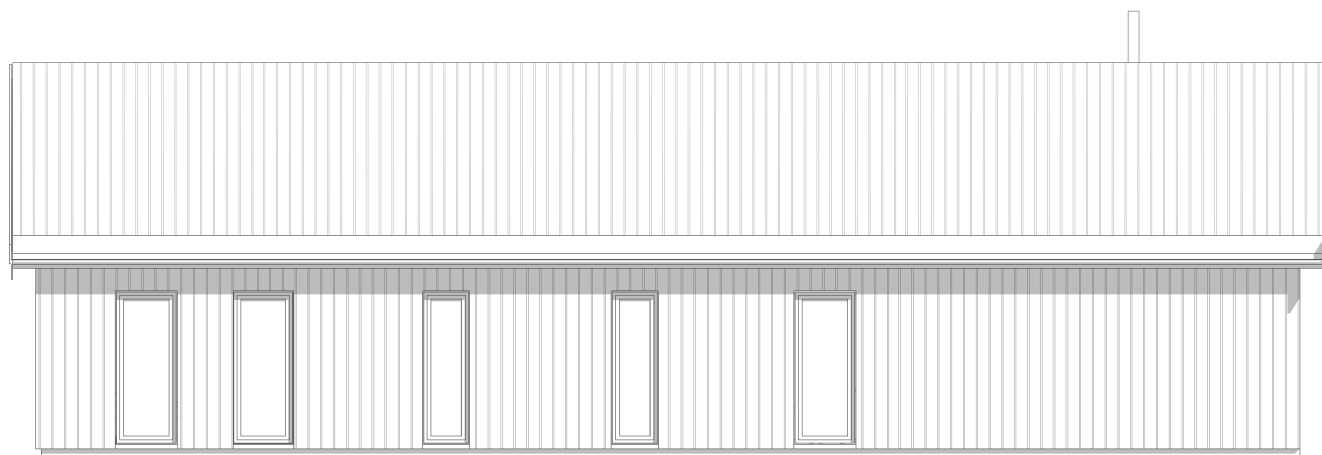

Fasade 1
1 : 100

Fasade 2
1 : 100

Fasade 3
1 : 100

Fasade 4
1 : 100

STATUS:	SALGSTEGNING						RAM arkitektur as Elvegata 19 2609 Lillehammer www.ram-arkitektur.no		REVISJON:
MÅL:	1:100	DATO:	22.01.20	TEGN.:	HL	KONTR.:			
TILTAKSHAVER:	JØRA BYGG AS						TEGNINGSNUMMER:		18 002 S103
PROSJEKT:	PREG 108						H:\18.002\tegninger\PREG 108\REVIT\gjeldende\18.002 PREG 108.rvt		
TEGNING:	Fasader								