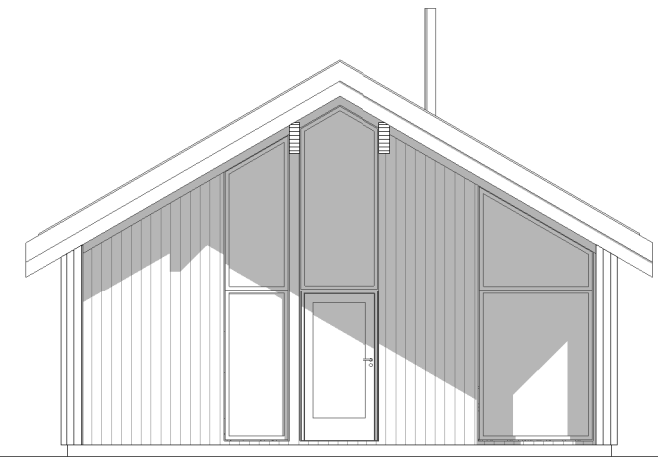

Fasade 1
1 : 100

Fasade 2
1 : 100

Fasade 3
1 : 100

Fasade 4
1 : 100

STATUS:	SALGSTEGNING						RAM arkitektur as Elvegata 19 2609 Lillehammer www.ram-arkitektur.no		REVISJON:
MÅL:	1:100	DATO:	22.01.20	TEGN.:	HL	KONTR.:			
TILTAKSHAVER:	JØRA BYGG AS						TEGNINGSNUMMER:		18 002 S103
PROSJEKT:	PREG 108						H:\18.002\tegninger\PREG 108\REVIT\gjeldende\18.002 PREG 108.rvt		
TEGNING:	Fasader								