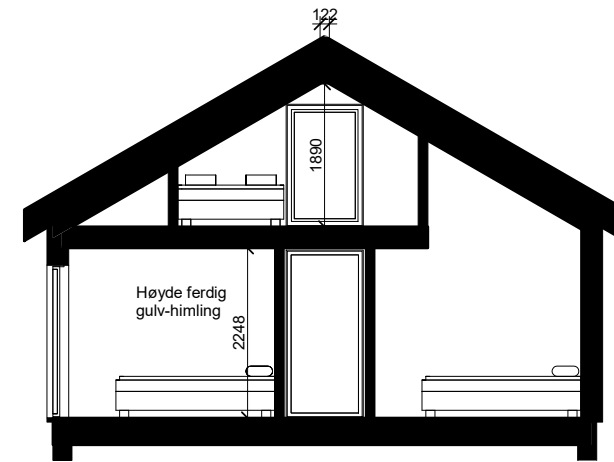

SNITT 1  
1 : 100

SNITT 2  
1 : 100

SNITT 3  
1 : 100

STATUS:	SALGSTEGNING				RAM arkitektur as Elvegata 19 2609 Lillehammer www.ram-arkitektur.no				
MÅL:	1:100	DATO:	22.01.20	TEGN.:	HL	KONTR.:		HG	GODKJ.:
TILTAKSHAVER:	JØRA BYGG AS				TEGNINGSNUMMER:		18 002 S102	REVISJON:	
PROSJEKT:	PREG 108				H:\18.002\tegninger\PREG 108\REVIT\gjeldende\18.002 PREG 108.rvt				
TEGNING:	Snitt								