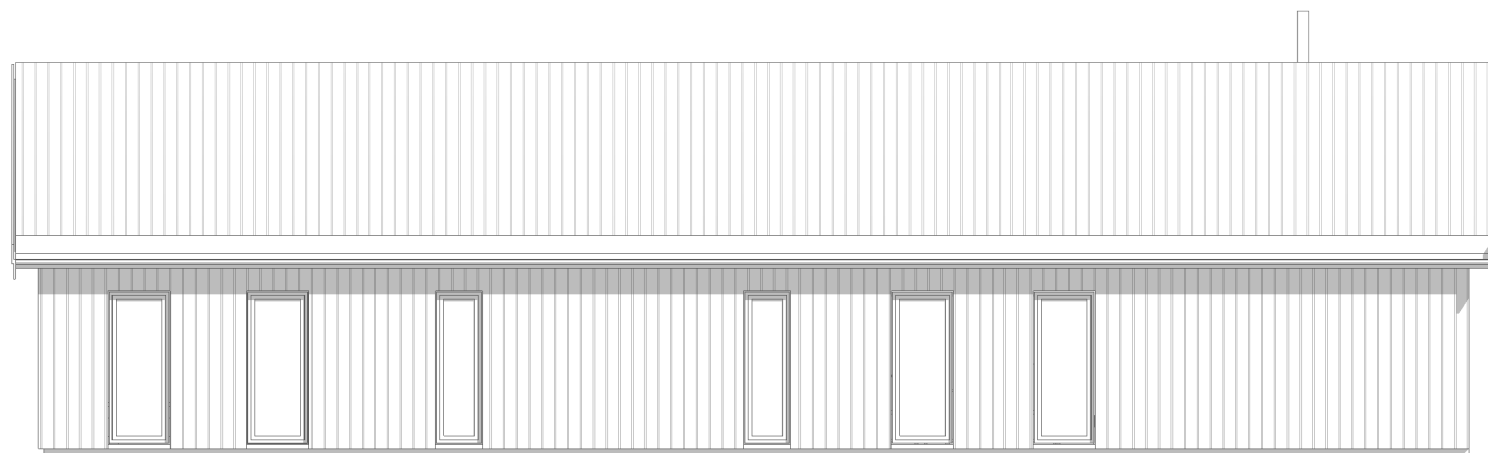

Fasade 1
1 : 100

Fasade 2
1 : 100

Fasade 3
1 : 100

Fasade 4
1 : 100

STATUS:	SALGSTEGNING				RAM arkitektur as Elvegata 19 2609 Lillehammer www.ram-arkitektur.no				
MÅL:	1:100	DATO:	22.01.20	TEGN.:			HL	KONTR.:	HG
TILTAKSHAVER:	JØRA BYGG AS								
PROSJEKT:	PREG 123				TEGNINGSNUMMER:		18 002 S103	REVISJON:	
TEGNING:	Fasader				H:\18.002\tegninger\PREG 123\REVIT\18.002 PREG 123.rvt				