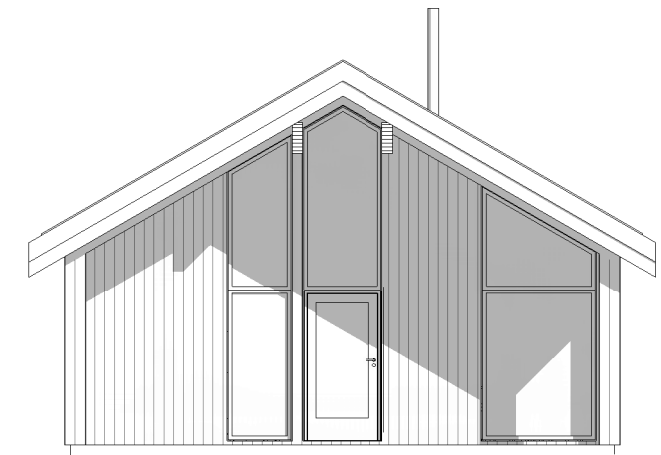

Fasade 1
1 : 100

Fasade 2
1 : 100

Fasade 3
1 : 100

Fasade 4
1 : 100

STATUS:	SALGSTEGNING				RAM arkitektur as Elvegata 19 2609 Lillehammer www.ram-arkitektur.no				
MÅL:	1:100	DATO:	22.01.20	TEGN.:			HL	KONTR.:	HG
TILTAKSHAVER:	JØRA BYGG AS								
PROSJEKT:	PREG 123				TEGNINGSNUMMER:		18 002 S103	REVISJON:	
TEGNING:	Fasader				H:\18.002\tegninger\PREG 123\REVIT\18.002 PREG 123.rvt				