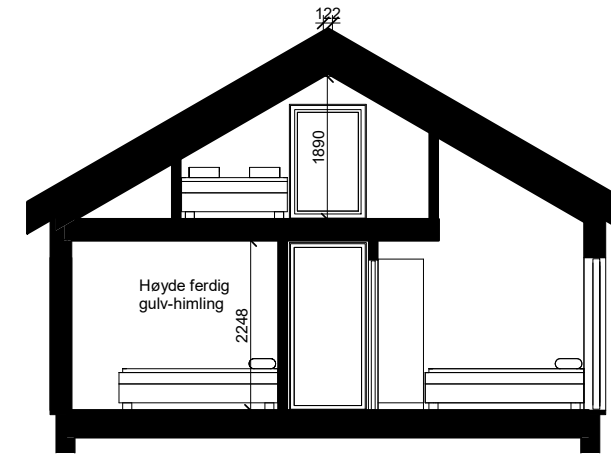

SNITT 1
1 : 100

SNITT 2
1 : 100

SNITT 3
1 : 100

STATUS:	SALGSTEGNING				RAM arkitektur as Elvegata 19 2609 Lillehammer www.ram-arkitektur.no				
MÅL:	1:100	DATO:	22.01.20	TEGN.:			HL	KONTR.:	HG
TILTAKSHAVER:	JØRA BYGG AS				TEGNINGSNUMMER:		18 002 S102	REVISJON:	
PROSJEKT:	PREG 123				H:\18.002\tegninger\PREG 123\REVIT\18.002 PREG 123.rvt				
TEGNING:	Snitt								