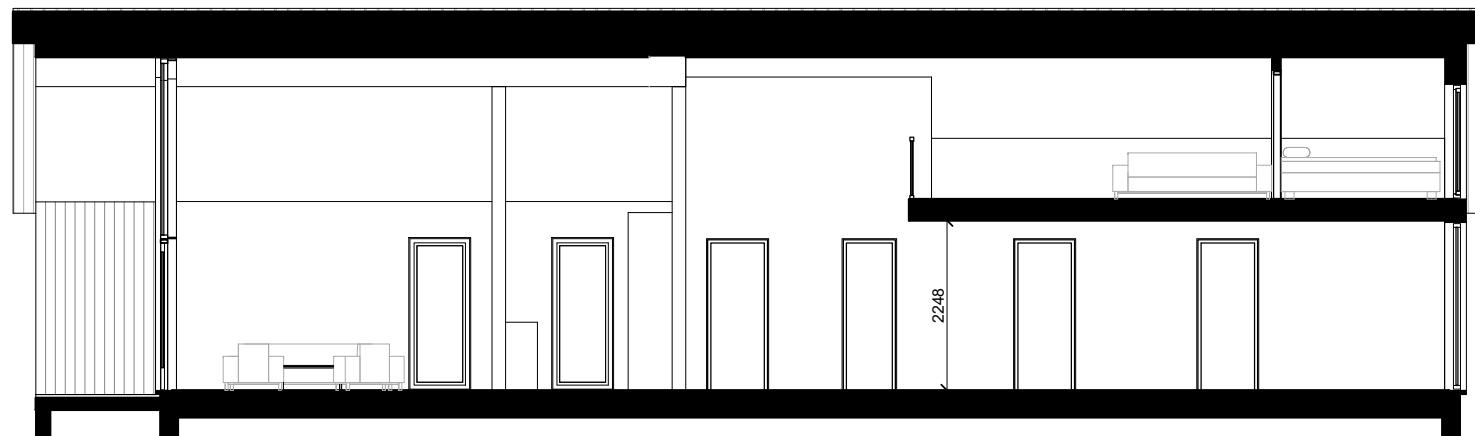

SNITT 1
1 : 100

SNITT 2
1 : 100

SNITT 3
1 : 100

STATUS:	SALGSTEGNING				RAM arkitektur as Elvegata 19 2609 Lillehammer www.ram-arkitektur.no				
MÅL:	1:100	DATO:	22.01.20	TEGN.:			HL	KONTR.:	HG
TILTAKSHAVER:	JØRA BYGG AS				TEGNINGSNUMMER:		18 002 S102	REVISJON:	
PROSJEKT:	PREG 123				H:\18.002\tegninger\PREG 123\REVIT\18.002 PREG 123.rvt				
TEGNING:	Snitt								