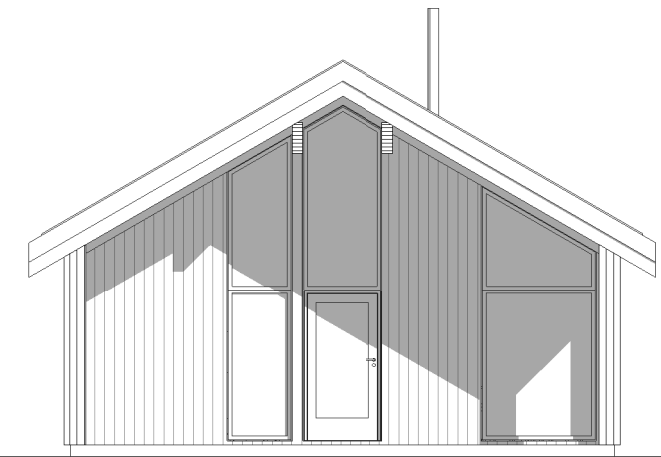

Fasade 1  
1 : 100

Fasade 2  
1 : 100

Fasade 3  
1 : 100

Fasade 4  
1 : 100

STATUS:	SALGSTEGNING					RAM arkitektur as Elvegata 19 2609 Lillehammer www.ram-arkitektur.no			
MÅL:	1:100	DATO:	22.01.20	TEGN.:	HL			KONTR.:	HG
TILTAKSHAVER:	JØRA BYGG AS					TEGNINGNUMMER: <b>18 002 S103</b>	REVISJON:		
PROSJEKT:	PREG 141								
TEGNING:	Fasader					H:\18.002\tegninger\PREG 141\REVIT\Gjeldene\18.002 PREG 141.rvt			